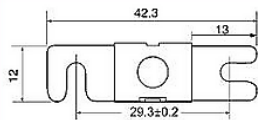

MIDI, MEGA and ANL fuses, and fuse holders

www.victronenergy.com

MIDI fuse

MIDI fuses 32V	Appr. voltage drop	Cold resistance
MIDI fuse 100A/32V	60 mV	0,45 mΩ
MIDI fuse 125A/32V	60 mV	0,30 mΩ
MIDI fuse 150A/32V	80 mV	0,30 mΩ
MIDI -fuse 200A/32V	80 mV	0,25 mΩ
MIDI fuses 58V	Appr. voltage drop	Cold resistance
MIDI fuse 60A/58V	70 mV	0,9 mΩ
MIDI fuse 100A/58V	70 mV	0,45 mΩ

MEGA fuses 32V	Appr. voltage drop	Cold resistance
MEGA fuse 60A/32V	120 mV	1,5 mΩ
MEGA fuse 80A/32V	90 mV	0,7 mΩ
MEGA fuse 100A/32V	90 mV	0,6 mΩ
MEGA fuse 125A/32V	90 mV	0,4 mΩ
MEGA fuse 150A/32V	90 mV	0,35 mΩ
MEGA fuse 175A/32V	90 mV	0,3 mΩ
MEGA fuse 200A/32V	80 mV	0,25 mΩ
MEGA fuse 225A/32V	80 mV	0,22 mΩ
MEGA fuse 250A/32V	80 mV	0,2 mΩ
MEGA fuse 300A/32V	80 mV	0,17 mΩ
MEGA fuse 400A/32V	70 mV	0,13 mΩ
MEGA fuse 500A/32V	70 mV	0,1 mΩ
MEGA fuses 58V	Appr. voltage drop	Cold resistance
MEGA fuse 125A/58V	90 mV	0,4 mΩ
MEGA fuse 200A/58V	80 mV	0,25 mΩ
MEGA fuse 250A/58V	80 mV	0,2 mΩ
MEGA fuse 300A/58V	80 mV	0,17 mΩ

ANL fuses 80V	Appr. voltage drop	Cold resistance
ANL fuse 400A/80V	125 mV	0,3 mΩ
ANL fuse 500A/80V	100 mV	0,25 mΩ