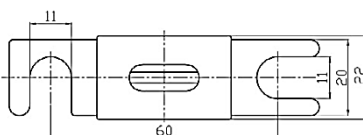

ANL fuse

MIDI fuses 32V	Appr. voltage drop	Cold resistance
MIDI fuse 100A/32V	60 mV	0,45 mΩ
MIDI fuse 125A/32V	60 mV	0,30 mΩ
MIDI fuse 150A/32V	80 mV	0,30 mΩ
MIDI -fuse 200A/32V	80 mV	0,25 mΩ
MIDI fuses 58V	Appr. voltage drop	Cold resistance
MIDI fuse 60A/58V	70 mV	0,9 mΩ
MIDI fuse 100A/58V	70 mV	0,45 mΩ

MEGA fuses 32V	Appr. voltage drop	Cold resistance
MEGA fuse 60A/32V	120 mV	1,5 mΩ
MEGA fuse 80A/32V	90 mV	0,7 mΩ
MEGA fuse 100A/32V	90 mV	0,6 mΩ
MEGA fuse 125A/32V	90 mV	0,4 mΩ
MEGA fuse 150A/32V	90 mV	0,35 mΩ
MEGA fuse 175A/32V	90 mV	0,3 mΩ
MEGA fuse 200A/32V	80 mV	0,25 mΩ
MEGA fuse 225A/32V	80 mV	0,22 mΩ
MEGA fuse 250A/32V	80 mV	0,2 mΩ
MEGA fuse 300A/32V	80 mV	0,17 mΩ
MEGA fuse 400A/32V	70 mV	0,13 mΩ
MEGA fuse 500A/32V	70 mV	0,1 mΩ
MEGA fuses 58V	Appr. voltage drop	Cold resistance
MEGA fuse 125A/58V	90 mV	0,4 mΩ
MEGA fuse 200A/58V	80 mV	0,25 mΩ
MEGA fuse 250A/58V	80 mV	0,2 mΩ
MEGA fuse 300A/58V	80 mV	0,17 mΩ

ANL fuses 80V	Appr. voltage drop	Cold resistance
ANL fuse 400A/80V	125 mV	0,3 mΩ
ANL fuse 500A/80V	100 mV	0,25 mΩ